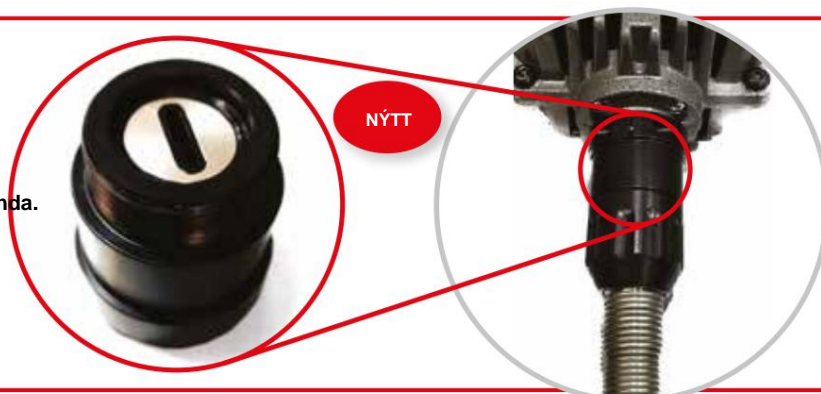

NÝTT

Skurðhönd, höfuð og burr - DSECTIONH

- 90 gráðu höfuð
- Notað til að skera tennur við erfiðar útrættir, sem dregur úr þörfinni fyrir ífarandi útráttaraðferðir
- Lágt snið fyrir hámarks aðgengi og meðfærileika
- Höfuð samhæft við öll kraftmikil skaft og handföng
- Notað ásamt karbíturkurðargröfum
- Fáanlegt í krossdrifi, lykildrifi, raufdrifi eða ferningadrifi
- Fáanlegt sem höfuð til að passa við núverandi Dynamic handstykki eða heilt handstykki

NÝTT