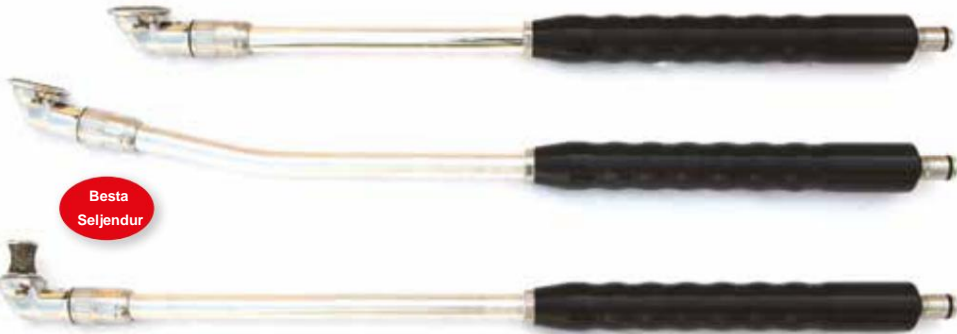

Dynamic framtennur afskorinn diskur stutt grip handstykki  
DMANDRELSG

Dynamic Disc beint miðlungs handstykki

DDISCS(MEDIUM)

Fjárar miðmunnandi höfuðstöður

Dynamic Disc bogið langt handstykki  
DDISCC(LONG)

**Besta Seljendur**

Dynamic Fjölbreytt bein og löng handstykki D90S(LONG) með meðalstórum epli  
DAPPLEM

Dynamic Fjölbreytt bein miðlungs handstykki með munnholum

D90S (MEDIUM)  
DBURRB

Dynamic Drum beint miðlungs handstykki